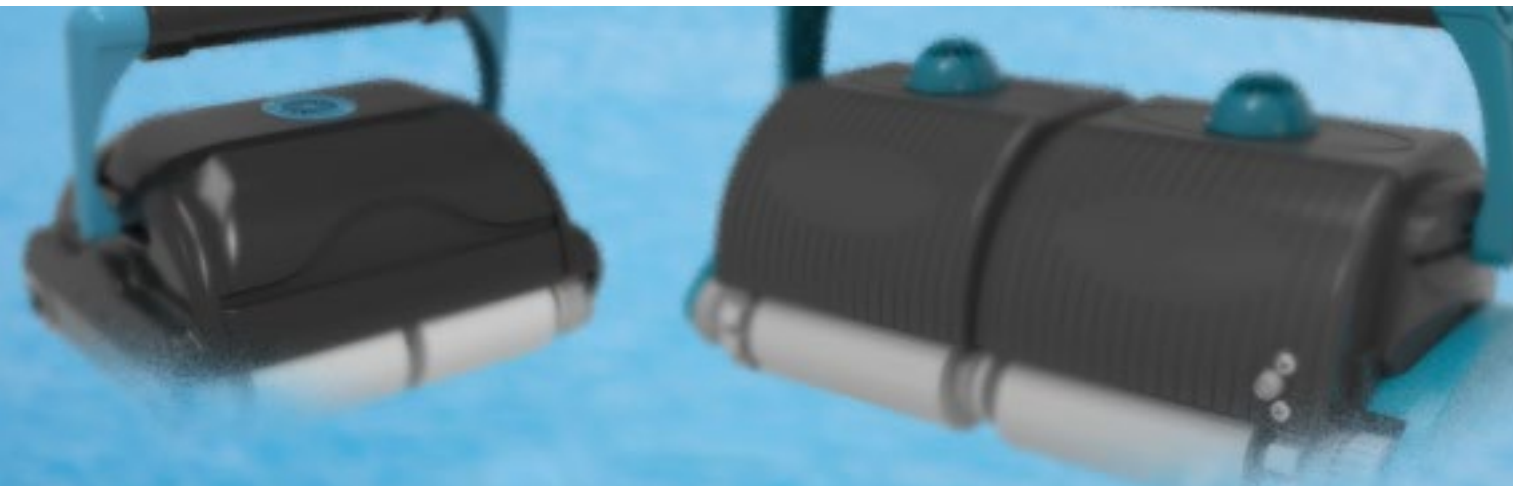

DATI TECNICI

	Magnum	Ultramax
Tipo vasca:	Piscine commerciali di media grandezza lunghezza massima 25 m	Grandi piscine olimpioniche lunghezza massima 50 m
Rivestimento vasca:	Tutte le superfici	Tutte le superfici
Azionamento:	Motori con doppio azionamento, una pompa	Motori con doppio azionamento, due pompe
Tensione di alimentazione:	230 V, 50/60 Hz	230 V, 50/60 Hz
Potenza assorbita:	180 W	180 W
Lunghezza cavo di alimentazione:	36 m	45 m
Durata programma:	3/4/5 ore	3/4/6 ore
Regolazione tempo di ritardo:	✓	-
Spazzole Magic Klett (PVA):	✓	✓
Pulizia pareti:	✓	-
Accesso al filtro:	Semplice accesso da sotto	Semplice accesso da sotto
Indicatore "sacco pieno":	✓	-
Tipo filtro:	Sacchetto XL in microfibra extrafine 4D	Due sacchetti 2 XL in microfibra extrafine 4D
Antitorsione:	Impugnatura antitorsione	Impugnatura antitorsione
Aspirazione:	ca. 19 m³/h	ca. 38 m³/h
Sensore infrarossi:	✓	✓
Radiocomando:	✓	✓
Carrello di trasporto:	✓	✓
Dimensioni robot (LxPxH):	39 x 53 x 26 cm	40 x 81 x 29 cm
Garanzia:	3 anni di	2 anni di