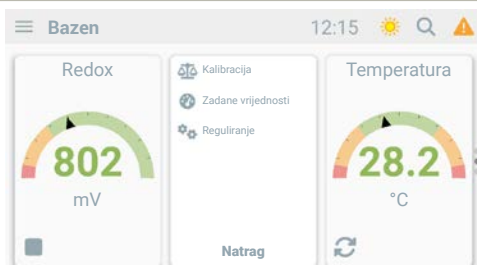

01

RUKOVANJE SOFTVEROM

Vrhunska jednostavnost rukovanja. Brz i intuitivan pristup postavkama na više različitih načina.

02