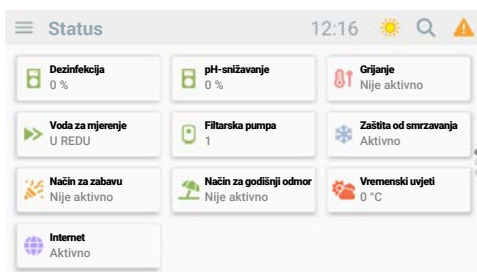

JEDNOSTAVNO.

VIŠE.

ODUŠEVLJAVAJUĆE.

Yellow

Upravljanje bazenom

Yellow

Jednostavno,
intuitivno
rukovanje

Elegantno kućište
i prepoznatljiv
svjetlosni element
(= vizualni signal,
ambijentalno
svjetlo)

RFID brzo prijavljivanje
i daljinski pristup
putem web-mjesta i
aplikacije dinoConnect

Kapacitivni
zaslon.
Rukovanje kao
na pametnom
telefonu.

Integrirane
dozirne pumpe
za pH i klor ili
aktivni kisik

Nadmoćan u rukovanju, praktičnosti i funkcionalnosti

01

RUKOVANJE SOFTVEROM

Vrhunska jednostavnost rukovanja. Brz i intuitivan pristup postavkama na više različitih načina.

02

FUNKCIJA POMOĆI

Svaka je funkcija objašnjena u skočnom prozoru pomoći, dovoljno je zadržati prst na stavci izbornika.

03

ZASLON S TEHNIČKIM POSTAVKAMA

Status sustava vidljiv je na prvi pogled. Jednim dodirrom dolazite izravno do postavki

04

UPRAVLJANJE FILTROM

Integrirano upravljanje filtrom jednostavno je programirati. Na raspolaganju vam je neograničen broj vremena. Za optimalno upravljanje možete čak za svako vrijeme filtriranja postaviti razinu filtracije.