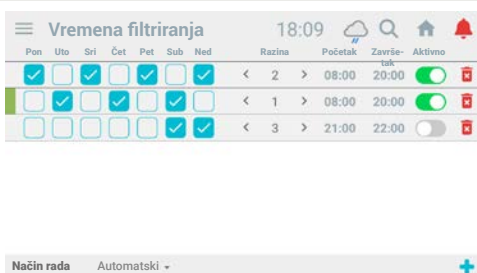

01

RUKOVANJE SOFTVEROM

Vrhunska jednostavnost rukovanja. Brz i intuitivan pristup postavkama na više različitih načina.

02

FUNKCIJA POMOĆI

Svaka je funkcija objašnjena u skočnom prozoru pomoći, dovoljno je zadržati prst na stavci izbornika.

03

ZASLON S TEHNIČKIM POSTAVKAMA

Status sustava vidljiv je na prvi pogled. Jednim dodirrom dolazite izravno do postavki

04

UPRAVLJANJE FILTROM

Integrirano upravljanje filtrom jednostavno je programirati. Na raspolaganju vam je neograničen broj vremena. Za optimalno upravljanje možete čak za svako vrijeme filtriranja postaviti razinu filtracije.

05

NAPOMENE ZA ODRŽAVANJE I USLUGA NARUČIVANJA

Vaš uređaj Yellow obavještava vas kada trebate obaviti redovite zadatke održavanja ili javlja kada je kanistar prazan. Zahtjev za narudžbu možete poslati izravno iz sustava svom specijaliziranom trgovcu.