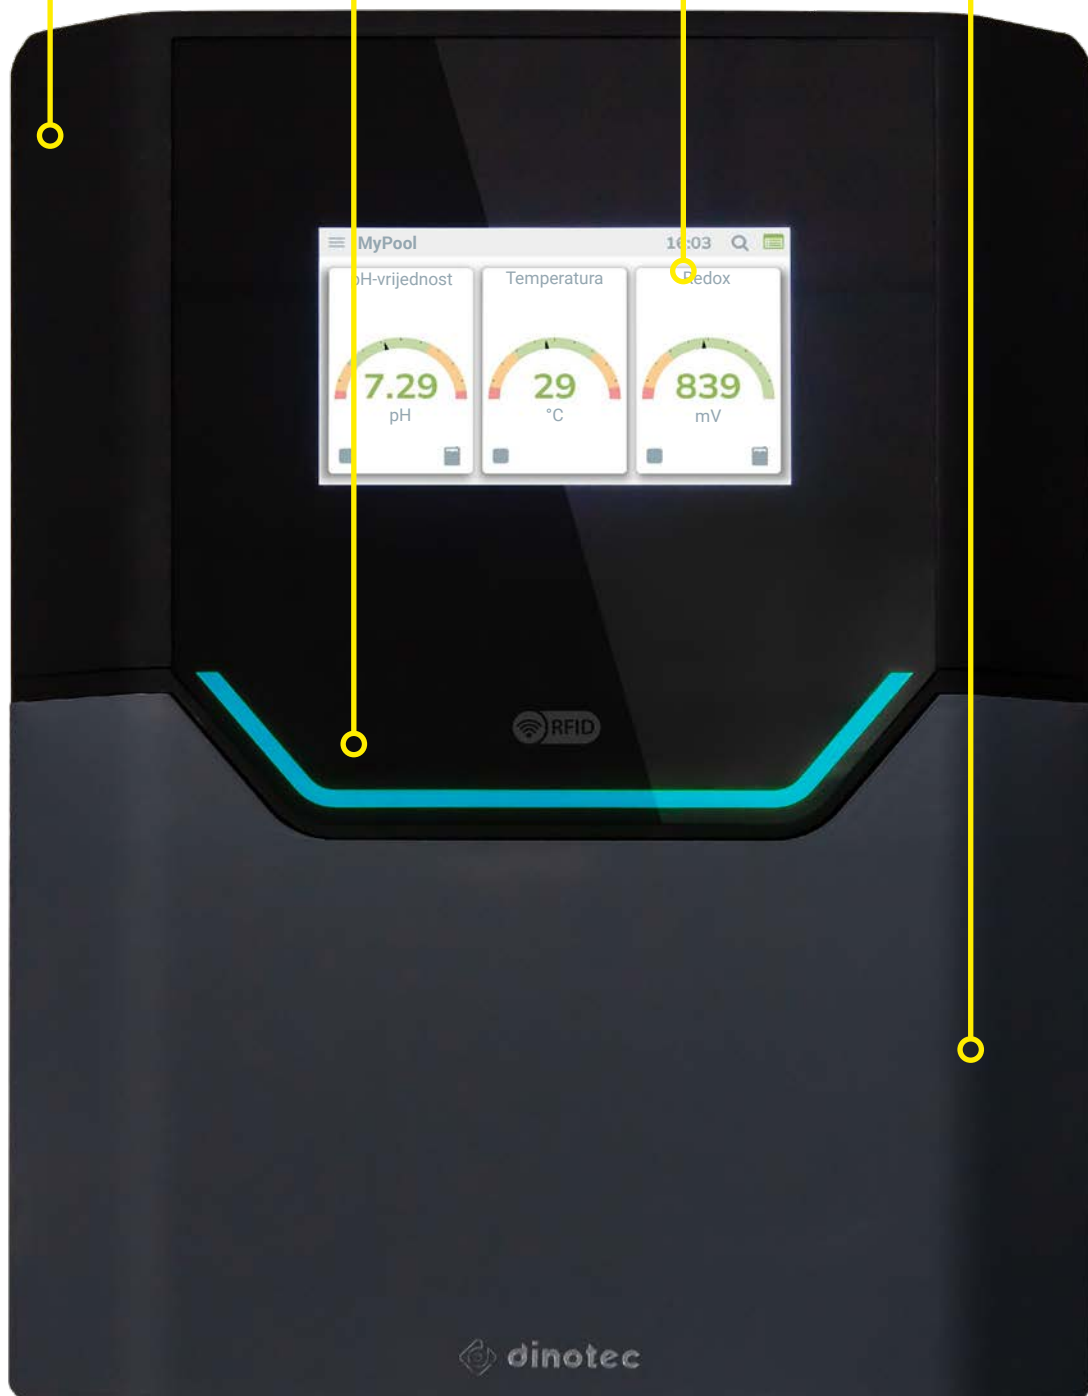

Yellow

Jednostavno,
intuitivno
rukovanje

Elegantno kućište
i prepoznatljiv
svjetlosni element
(= vizualni signal,
ambijentalno
svjetlo)

RFID brzo prijavljivanje
i daljinski pristup
putem web-mjesta i
aplikacije dinoConnect

Kapacitivni
zaslon.
Rukovanje kao
na pametnom
telefonu.

Integrirane
dozirne pumpe
za pH i klor ili
aktivni kisik