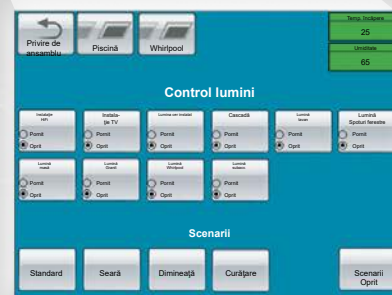

dinotec NET+

Multitalent

Managementul modern al piscinei si spa-ului
 mai individual | mai flexibil | mai economic | mai sigur

dispozitiv de control

Totul la îndemână

Carcasa de sistem cu touchpanel-ul mare, color, de 7" este inima dinotecNET+, de aici se controlează toată tehnica de piscină.

Toate procesele și toți parametri de igienă sunt prezentați sinoptic.

Bus de date

Control prin Touchpanel

Printr-o simplă apăsare se pot controla diferite componente tehnice și vizualiza diferite procese.

La cerere, poate fi poziționat un al doilea touchpanel de ex. la recepție, expertul de piscine sau în imediata apropiere a piscinei. La cerere, display-ul este disponibil și în alte dimensiuni.

Construcție modulară