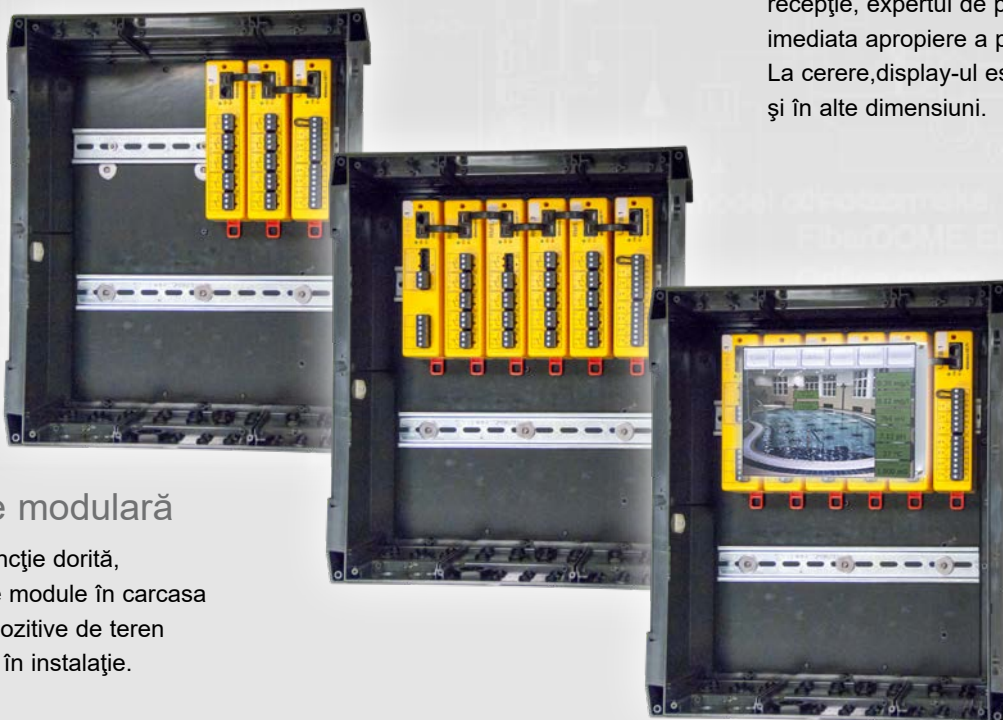

Control prin Touchpanel

Printr-o simplă apăsare se pot controla diferite componente tehnice și vizualiza diferite procese.

La cerere, poate fi poziționat un al doilea touchpanel de ex. la recepție, expertul de piscine sau în imediata apropiere a piscinei. La cerere, display-ul este disponibil și în alte dimensiuni.