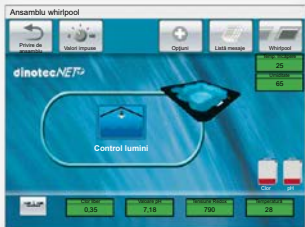

dinotec NET+

Multitalent

Managementul modern al piscinei si spa-ului
 mai individual | mai flexibil | mai economic | mai sigur

dispozitiv de control

Totul la îndemână

Carcasa de sistem cu touchpanel-ul mare, color, de 7" este inima dinotecNET+, de aici se controlează toată tehnica de piscină.

Toate procesele și toți parametri de igienă sunt prezentați sinoptic.

Bus de date

Control prin Touchpanel

Printr-o simplă apăsare se pot controla diferite componente tehnice și vizualiza diferite procese.