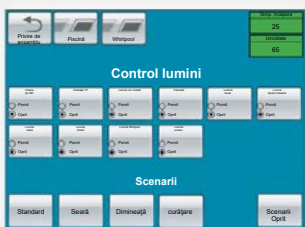

dinotec NET+

Multitalent

Managementul modern al piscinei si spa-ului
 mai individual | mai flexibil | mai economic | mai sigur

dispozitiv de control

Totul la îndemână

Carcasa de sistem cu touchpanel-ul mare, color, de 7" este inima dinotecNET+, de aici se controlează toată tehnica de piscină.

Toate procesele și toți parametri de igienă sunt prezentați sinoptic.

Bus de date

Control prin Touchpanel

Printr-o simplă apăsare se pot controla diferite componente tehnice și vizualiza diferite procese.