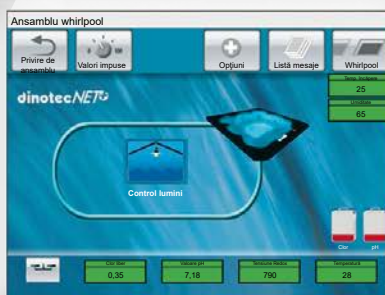

dinotec NET+

Multitalent

Managementul modern al piscinei si spa-ului
 mai individual | mai flexibil | mai economic | mai sigur

dispozitiv de control

Totul la îndemână

Carcasa de sistem cu touchpanel-ul mare, color, de 7" este inima dinotecNET+, de aici se controlează toată tehnica de piscină.

Toate procesele și toți parametri de igienă sunt prezentați sinoptic.

Bus de date

Control prin Touchpanel

Printr-o simplă apăsare se pot controla diferite componente tehnice și vizualiza diferite procese.