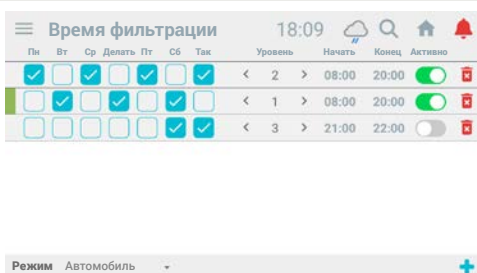

Каждая функция поясняется во всплывающей подсказке; просто удерживайте палец на необходимом пункте меню.

03

ТЕХНИЧЕСКОЕ МЕНЮ

Обзор полного состояния системы на одном экране. Одним касанием можно перейти непосредственно к настройкам.

04

КОНТРОЛЬ ФИЛЬТРАЦИИ

Интегрированное управление фильтром легко программируется. Вы можете настроить неограниченное количество временных интервалов. Для оптимального управления можно даже задать уровень фильтрации для каждого интервала.