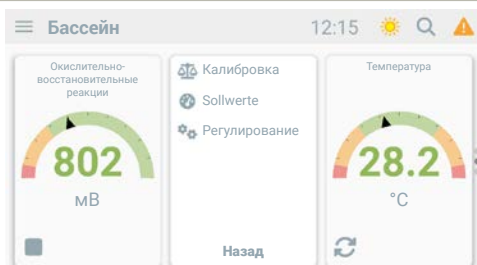

01

УДОБНОЕ МЕНЮ

Превосходная простота использования. Вы можете быстро и интуитивно перейти к нужному параметру несколькими способами ...

02