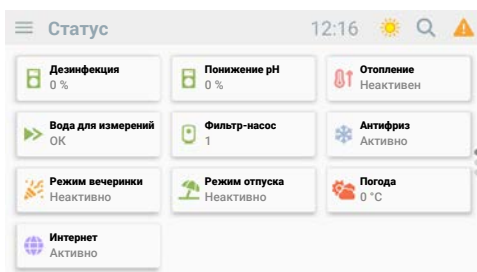

Каждая функция поясняется во всплывающей подсказке; просто удерживайте палец на необходимом пункте меню.

03

ТЕХНИЧЕСКОЕ МЕНЮ

Обзор полного состояния системы на одном экране. Одним касанием можно перейти непосредственно к настройкам.

04

КОНТРОЛЬ ФИЛЬТРАЦИИ

Интегрированное управление фильтром легко программируется. Вы можете настроить неограниченное количество временных интервалов. Для оптимального управления можно даже задать уровень фильтрации для каждого интервала.