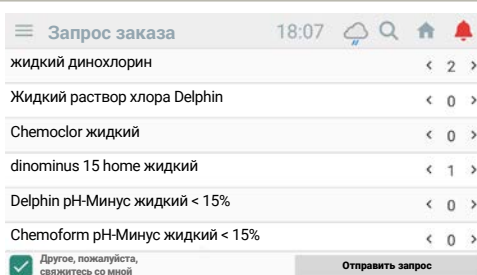

ИНСТРУКЦИИ ПО ТО И ОБСЛУЖИВАНИЮ

Ваше устройство Yellow проинформирует вас о необходимости проведения регулярных работ по техническому обслуживанию и уведомит об опустошении канистры. Вы можете отправить запрос своему дилеру прямо из системы.