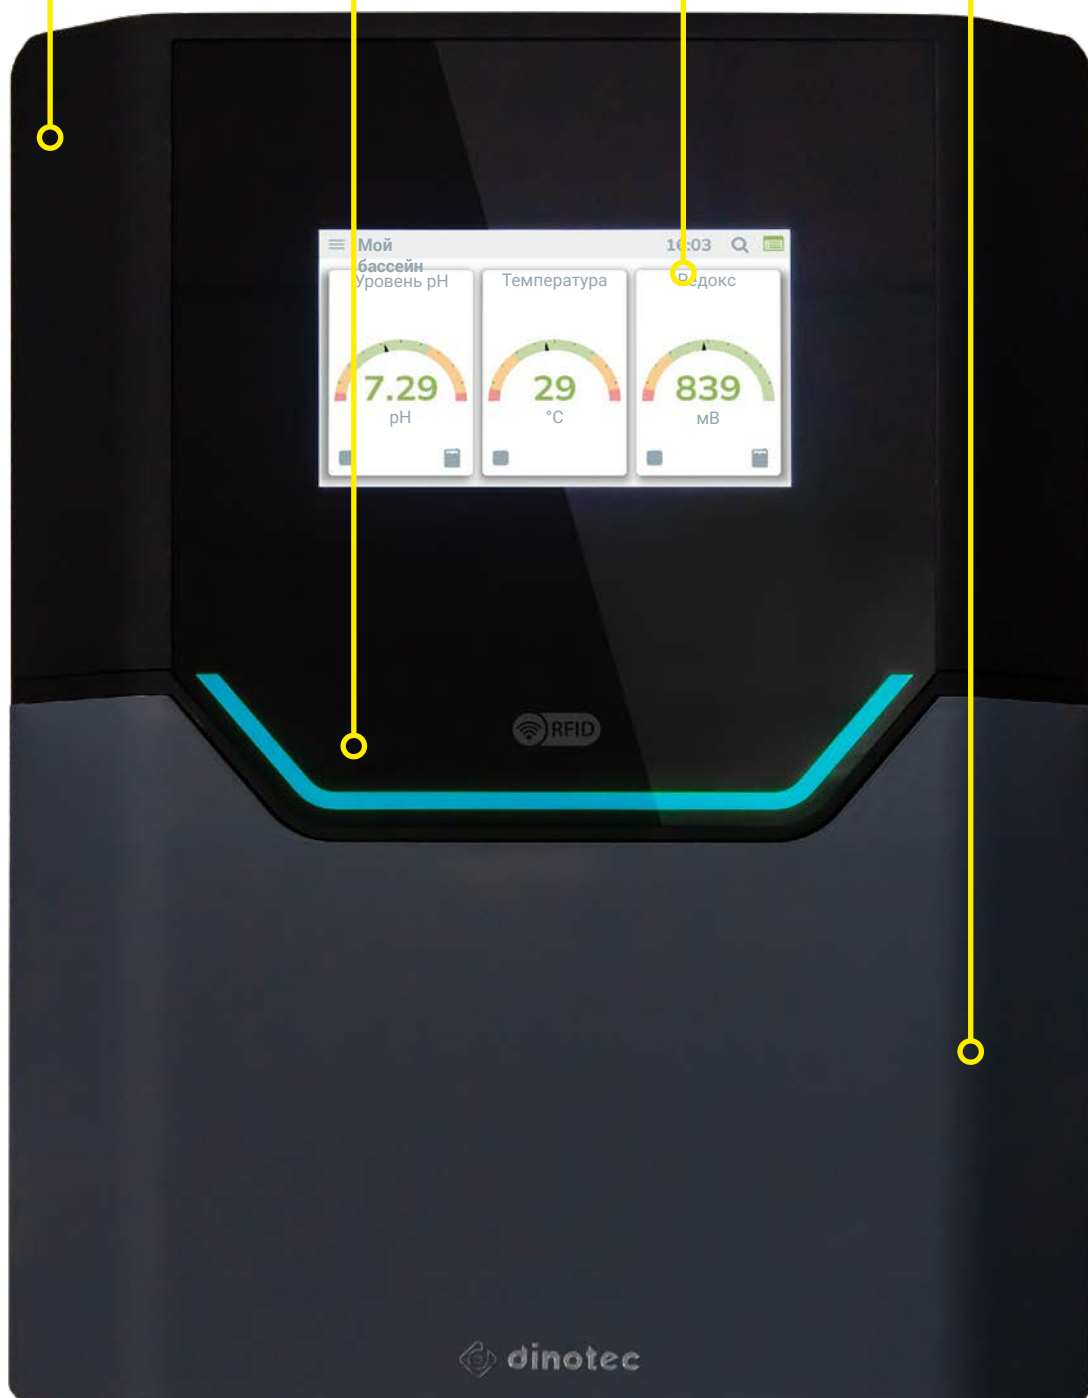

ПРОСТОЙ.

ФУНКЦИОНАЛЬНЫЙ.

ВДОХНОВЛЯЮЩИЙ.

Yellow

Pool Control

the Yellow

Простое, интуитивно понятное управление

Компактный корпус и фирменная подсветка (визуальный сигнал, рассеянный свет)

Быстрый вход в систему с помощью NFC метки, полный удаленный доступ через веб-сайт и приложение dinoConnect

Емкостной сенсорный экран с отличным откликом. Управление как на смартфоне.

Интегрированные дозирующие насосы для pH и хлора или активного кислорода

Каждая функция поясняется во всплывающей подсказке; просто удерживайте палец на необходимом пункте меню.

03

ТЕХНИЧЕСКОЕ МЕНЮ

Обзор полного состояния системы на одном экране. Одним касанием можно перейти непосредственно к настройкам.