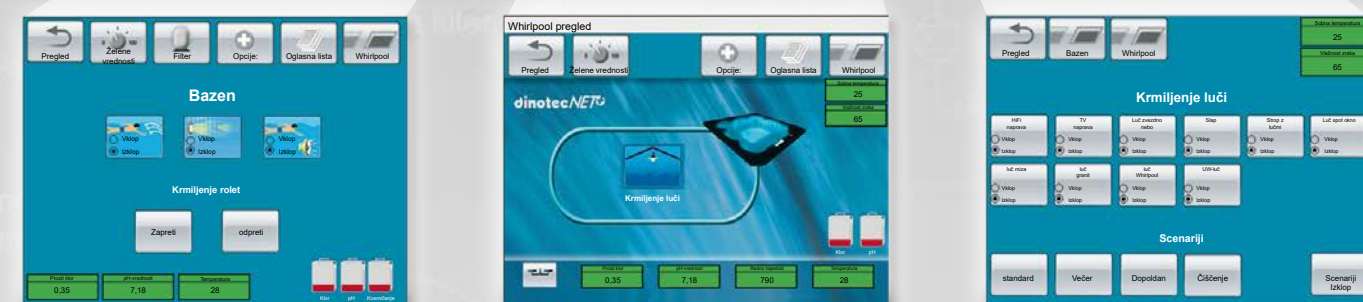

Vsi moduli so gnani z 24 V enosmernim tokom iz bus sistema.

> Finančno ugodnejše planiranje in instalacija

Dodatne električne omare in.

> Nižji stroški vzdrževanja

Manj vmesnikov.
Možno vzdrževanje in diagnoza na daljavo preko omrežja in telefona.

Enostavno uživajte najboljšo vodo!

Krmilna naprava

Vse pod nadzorom

Sistemsko ohišje z 5,7" velikom barvnim zaslonom je osrčje dinotecNET+ sistema, od tu se krmili celotna bazenska tehnika.

Vsi procesi in higienski parametri so prikazani pregledno.

Bus napeljava

Krmiljenje preko Touchpanel

Preko pritiska s prstom se posamezne tehnične komponente krmilijo in procesi vizualizirajo.

Po potrebi se lahko nastavi drug Touchpanel npr. na recepciji, pri vzdrževalcu ali v neposredni bližini bazena. Display je na voljo tudi v drugih veličinah.